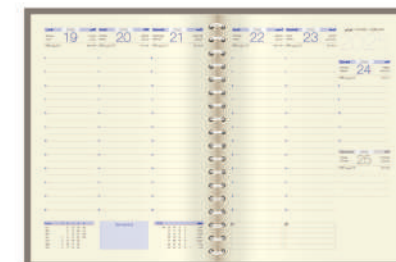

AGENDA SEMAINIER SPIRALE

Spirale Wire'o enveloppante

Réf : 650042

AGENDA SEMAINIER FORMAT 160 x 220 mm

- 144 pages en spirale
- couverture rigide
- simili cuir
- grille 2 couleurs
- 1 Semaine sur 2 pages
- papier ivoire 80g

AGENDA SEMAINIER FORMAT 210 x 270 mm

- 144 pages en spirale
- couverture rigide emboîtée
- simili cuir
- grille 2 couleurs
- 1 Semaine sur 2 pages
- papier ivoire 90g