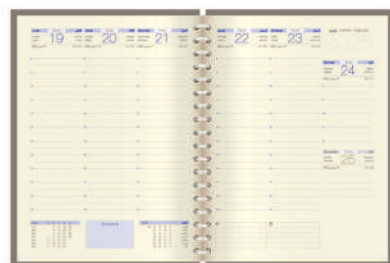

- 144 pages en spirale
- couverture rigide
- simili cuir
- grille 2 couleurs
- 1 Semaine sur 2 pages
- papier ivoire 90g

Réf : 650043

AGENDA SEMAINIER SPIRALE

Spirale Wire'o

Réf : 650047

AGENDA SEMAINIER FORMAT 160 x 220 mm