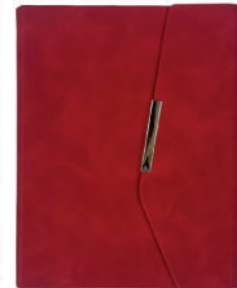

Réf : 650053-32-VR