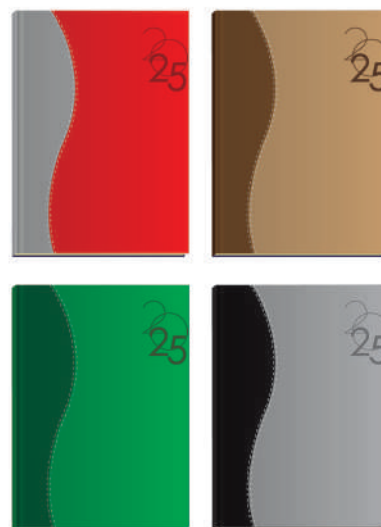

AGENDA JOURNALIER
FORMAT 165 x 235 mm

Réf : 650045

- 352 pages en dos carré cousu
- couverture rigide emboîtée
- simili cuir 2 couleurs assortie
- grille 2 couleurs
- 1 jour par page
- papier ivoire 70g