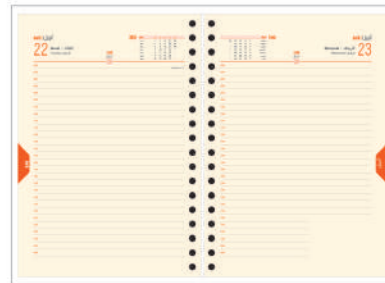

Couleurs disponible :

Réf : 650020 -OR

AGENDA JOURNALIER FORMAT 165 x 235 mm

- 352 pages en spirale
- couverture rigide
- Wire'o enveloppante
 - simili cuir
 - grille 2 couleurs
 - 1 jour par page
 - papier ivoire 80g