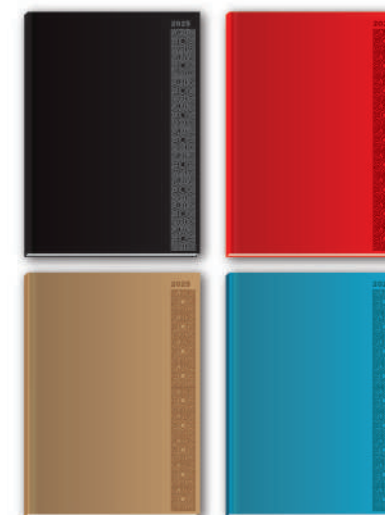

AGENDA JOURNALIER FORMAT 150 x 210 mm

- 320 pages en dos carré cousu
- couverture rigide emboîtée
- simili cuir
- grille 1 couleurs
- 1 jour par page
- papier blanc 60g