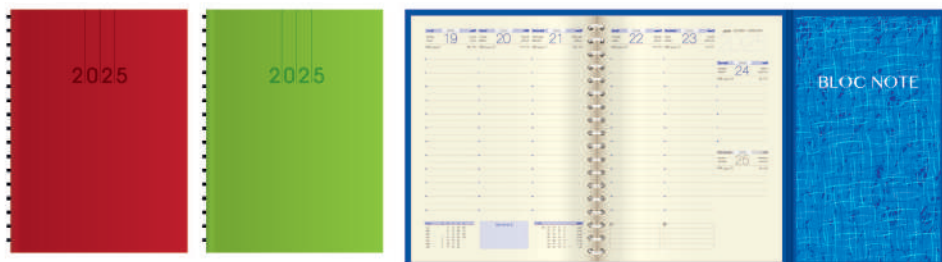

AGENDA SEMAINIER 3 VOILETS

Spirale Wire'o enveloppante