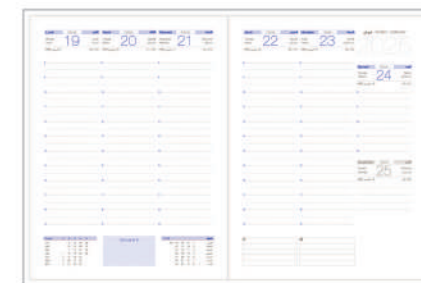

Réf : 650032-GR

AGENDA SEMAINIER 1 PRIX

papier blanc 90g

AGENDA SEMAINIER
FORMAT 210 x 270 mm

- 144 pages en dos carré cousu
- couverture rigide emboutée
- simili cuir
- grille 2 couleurs
- 1 Semaine sur 2 pages
- papier blanc 90g

Réf : 65004