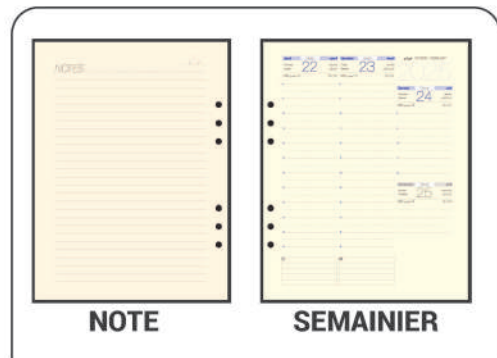

NOTE

SEMAINIER

TAILLE	16X22CM
PAGES INTERIEUR	80G PAPIER IVOIRE, 144 PAGES
RELIURE	MÉCANISME À 6 ANNEAUX
GRILLE	NOTE OU SEMAINIER
Type de Couverture	RIGIDE EN SIMILICUIR

- ★ Notebook ou agenda :
- ★ Couverture intelligente 2 chargeurs intégrés
- ★ Porte Cle.
- ★ USB de 32Go.
- ★ Stylo.