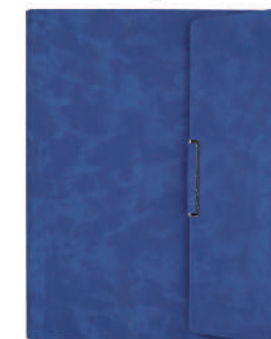

Réf : 1091-16-BL

Couleurs disponible :

AGENDA SEMAINIER

NOTEBOOK

FORMAT 210 x 270 mm

- 144 pages perforé
- couverture rigide
- simili cuir
- mécanisme à 6 anneaux
- fermeture aimantée
- grille 2 couleurs
- 1 Semaine sur 2 pages
- papier ivoire 90g