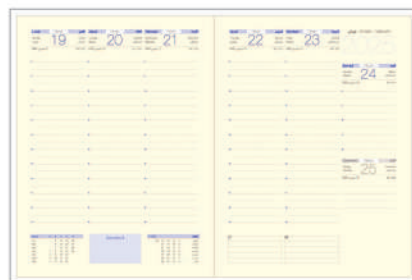

AGENDA SEMAINIER

Dos carré cousu 21x27