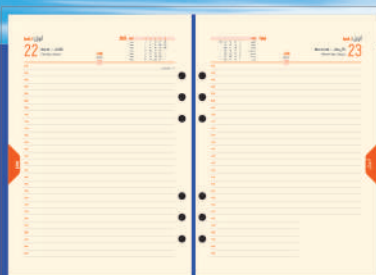

AGENDA JOURNALIER
FORMAT 165 x 235 mm

- 352 pages perforé
- couverture rigide
- mécanisme à 6 anneaux
- simili cuir
- grille 2 couleurs
- 1 jour par page
- papier ivoire 80g

AGENDA SEMAINIER 1 PRIX

papier blanc 90g

AGENDA SEMAINIER
FORMAT 210 x 270 mm

- 144 pages en dos carré cousu
- couverture rigide emboutée
- simili cuir
- grille 2 couleurs
- 1 Semaine sur 2 pages
- papier blanc 90g

Réf : 65004

Réf : 650036-BL

Réf : 650036-VR

Réf : 650036-RG

Réf : 650036-MA

Réf : 650036-BK

Réf : 650036-GR

CAHIER D'ENTREPRISE
FORMAT 210 x 297 mm

- 144 pages spirale
- couverture rigide
- simili cuir
- grille 2 couleurs
- 1 Année sur 2 pages
- papier blanc 90g

Réf : 550013