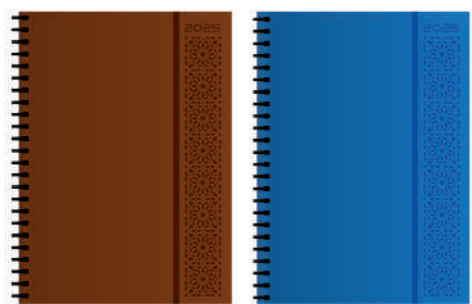

AGENDA JOURNALIER

AGENDA JOURNALIER

AGENDA JOURNALIER FORMAT 165 x 235 mm

- 352 pages en dos carré cousu
- couverture rigide emboîtée
- fermeture aimantée
- similicuir 2 couleurs assortie
- grille 2 couleurs
- 1 jour par page
- papier ivoire 70g