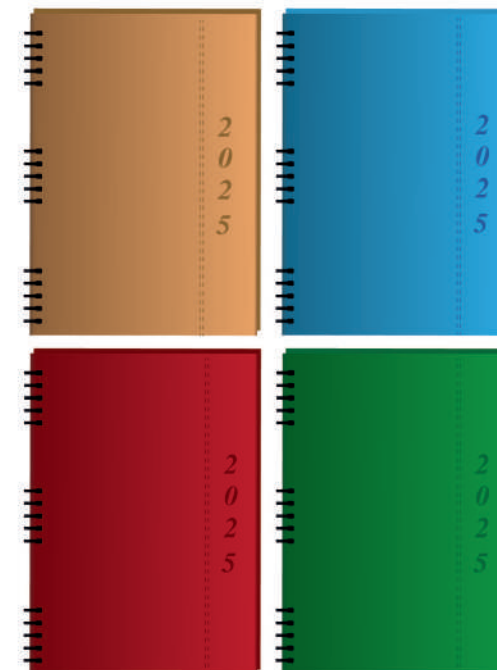

papier blanc 90g

AGENDA SEMAINIER
FORMAT 210 x 270 mm

- 144 pages en dos carré cousu
- couverture rigide emboutée
- simili cuir
- grille 2 couleurs
- 1 Semaine sur 2 pages
- papier blanc 90g

Réf : 65004

Réf : 650036-BL

Réf : 650036-VR

Réf : 650036-RG

Réf : 650036-MA

Réf : 650036-BK

Réf : 650036-GR

CAHIER D'ENTREPRISE
FORMAT 210 x 297 mm

- 144 pages spirale
- couverture rigide
- simili cuir
- grille 2 couleurs
- 1 Année sur 2 pages
- papier blanc 90g