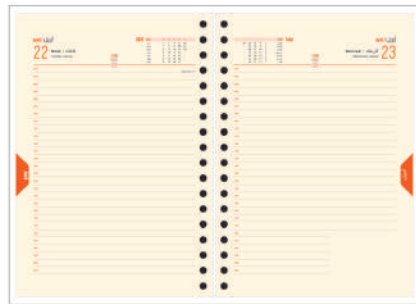

AGENDA JOURNALIER

AGENDA JOURNALIER

AGENDA JOURNALIER FORMAT 165 x 235 mm

- 352 pages en dos carré cousu
- couverture rigide emboîtée
- fermeture aimantée
- similicuir 2 couleurs assortie
- grille 2 couleurs
- 1 jour par page
- papier ivoire 70g