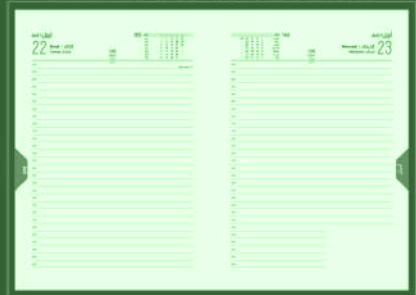

AGENDA JOURNALIER

AGENDA JOURNALIER FORMAT 165 x 235 mm

- 352 pages en dos carré cousu
- couverture rigide emboîtée
- fermeture aimantée
- similicuir 2 couleurs assortie
- grille 2 couleurs
- 1 jour par page
- papier ivoire 70g