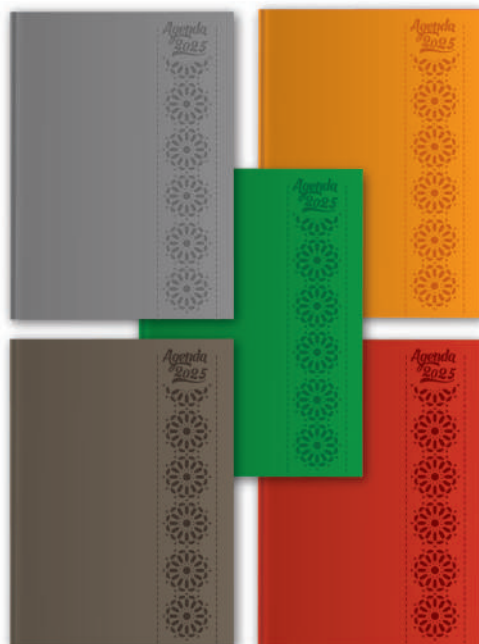

AGENDA SEMAINIER

Dos carré cousu 21x27

AGENDA SEMAINIER FORMAT 210 x 270 mm

- 144 pages en dos carré cousu
- couverture rigide emboîtée
  - simili cuir
  - grille 2 couleurs
- 1 Semaine sur 2 pages
- papier ivoire 90g

Réf : 550036 - 2

AGENDA SEMAINIER

Dos carré cousu 21x27

AGENDA SEMAINIER FORMAT 210 x 270 mm

- 144 pages en dos carré cousu
- couverture rigide emboîtée
- simili cuir 2 couleurs assortie
- grille 2 couleurs
- 1 Semaine sur 2 pages
- papier ivoire 90g

Réf : 650022

Réf : 550036 - 1

AGENDA SEMAINIER FORMAT 210 x 270 mm

- 144 pages en dos carré cousu
- couverture rigide emboîtée
- simili cuir 2 couleurs assortie
- grille 2 couleurs
- 1 Semaine sur 2 pages
- papier ivoire 90g

Réf : 650050