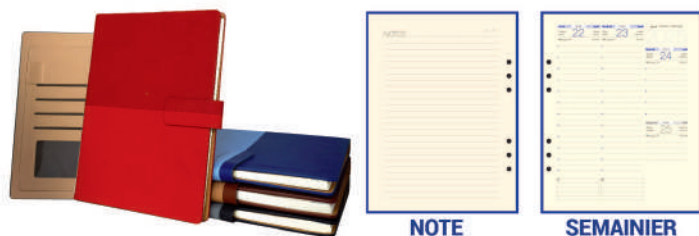

NOTEBOOK SEMAINIER

Mécanisme à 6 anneaux

Couleurs disponible : ■■■■

AGENDA SEMAINIER NOTEBOOK

FORMAT 160 x 220 mm

- 144 pages perforé
- couverture rigide
  - simili cuir
- mécanisme à 6 anneaux
- fermeture aimantée
  - grille 2 couleurs
- 1 Semaine sur 2 pages
  - papier ivoire 90g