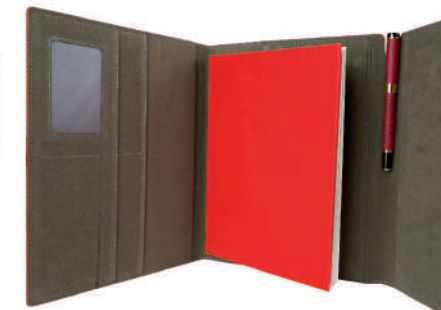

Réf : 6020-32-BL

Réf : 6020-32-MA

Réf : 6020-32-VR

Réf : 6020-32-NR

Couleurs disponible :

AGENDA SEMAINIER NOTEBOOK

FORMAT 160 x 220 mm

- 144 pages en dos carré cousu
- couverture rigide emboîtée
- simili cuir
- grille 2 couleurs
- fermeture aimantée
- 1 Semaine sur 2 pages
- papier ivoire 90g