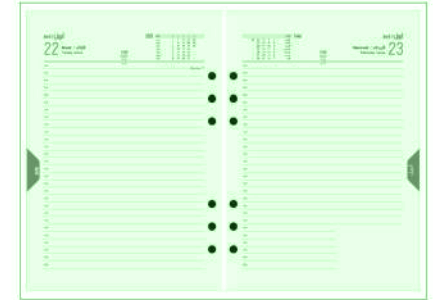

AGENDA JOURNALIER

Mécanisme à 6 anneaux

AGENDA JOURNALIER
FORMAT 165 x 235 mm

- 352 pages perforé
- couverture rigide
- mécanisme à 6 anneaux
- fermeture aimantée
- simili cuir
- grille 2 couleurs
- 1 jour par page
- papier ivoire 80g