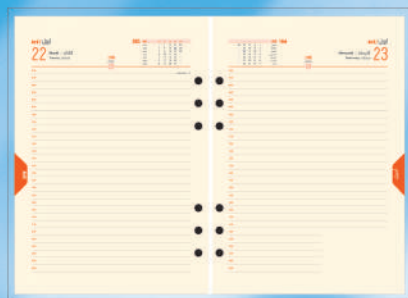

Réf : 650055-32-RG

Réf : 650055-32-NR

Réf : 650053-32-MA

Réf : 650053-32-MALI

Réf : 650053-32-BLLI

Réf : 650053-32-NR

AGENDA JOURNALIER

Mécanisme à 6 anneaux