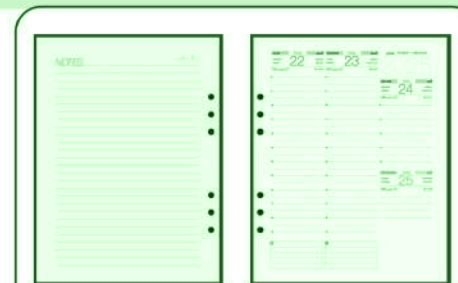

NOTE

SEMAINIER