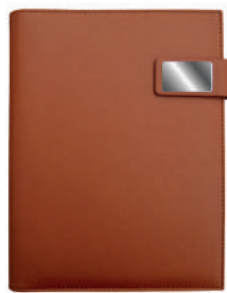

Réf : 4002-32-MA

NOTEBOOK SEMAINIER

Mécanisme à 6 anneaux

Couleurs disponible :

AGENDA SEMAINIER NOTEBOOK

FORMAT 160 x 220 mm

- 144 pages perforé
- couverture rigide
- simili cuir
- mécanisme à 6 anneaux
- fermeture aimantée
- grille 2 couleurs
- 1 Semaine sur 2 pages
- papier ivoire 90g