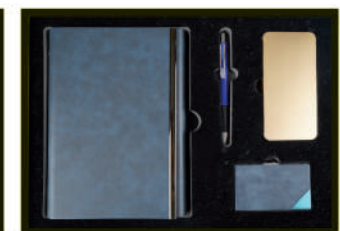

REFERENCE 2013-32/BL