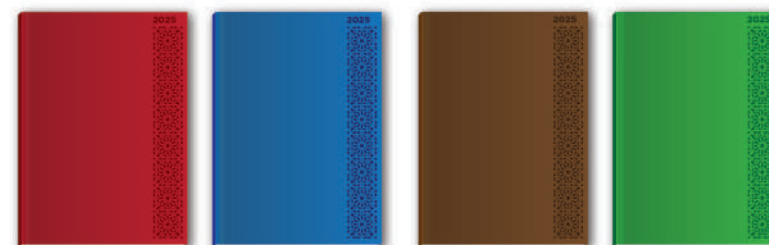

AGENDA

Réf : 650016