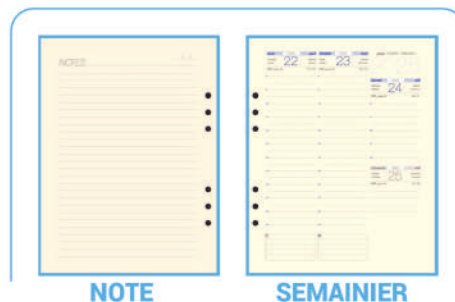

Notebook ou agenda :

TAILLE	16X22CM
PAGES INTERIEUR	80G PAPIER IVOIRE, 144 PAGES
RELIURE	MÉCANISME À 6 ANNEAUX
GRILLE	NOTE OU JOURNALIER
Type de Couverture	RIGIDE EN SIMILICUIR

- ★ Bouteille Thermos Intelligente.
- ★ Bracelet sport.
- ★ Protecteur oculaire.
- ★ Appareil de massage.
- ★ Stylo.

NOTE

SEMAINIER