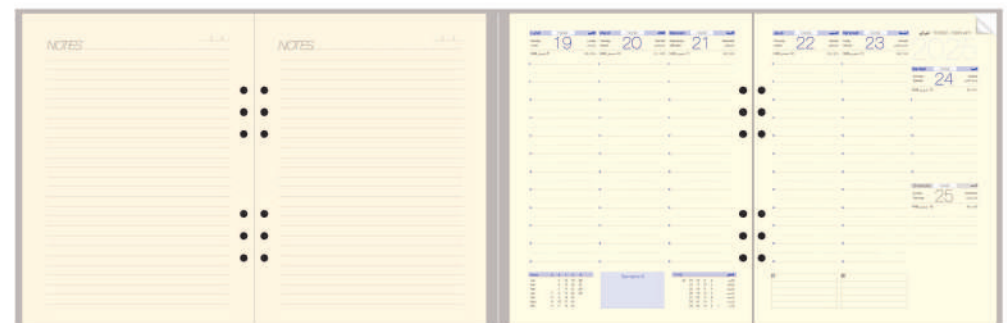

TAILLE	16X22CM
PAGES INTERIEUR	80G PAPIER IVOIRE, 144 PAGES
RELIURE	MÉCANISME À 6 ANNEAUX
GRILLE	NOTE OU SEMAINIER
Type de Couverture	RIGIDE EN SIMILICUIR

★ Porte carte visite. ★ stylo.

NOUVELLE
COLLECTION