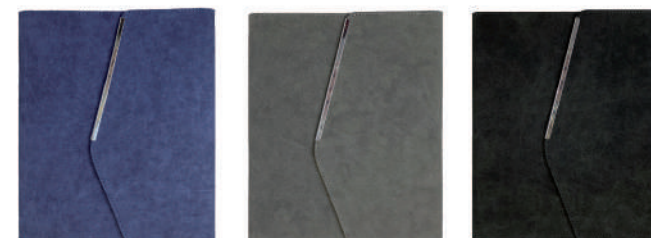

AGENDA SEMAINIER NOTEBOOK

FORMAT 160 x 220 mm

- 144 pages en dos carré cousu
- couverture rigide emboîtée
  - simili cuir
- grille 2 couleurs
- fermeture aimantée
- 1 Semaine sur 2 pages
  - papier ivoire 90g

Réf : 0605-32-BL

Réf : 0605-32-GR

Réf : 0605-32-NR