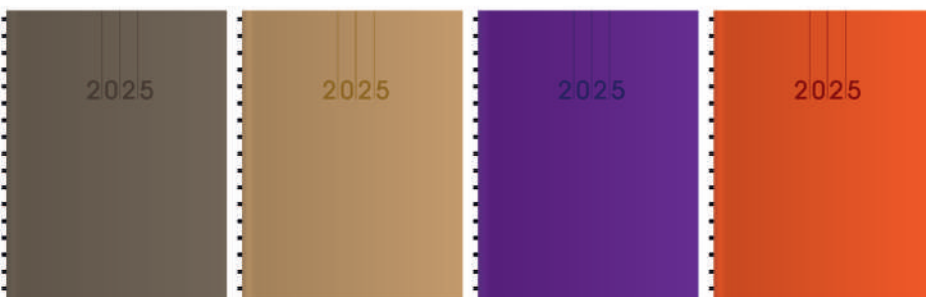

Réf : 5007-32

AGENDA SPIRALE

AGENDA SEMAINIER 3 VOILETS

Spirale Wire'o enveloppante

Réf : 65007

AGENDA SEMAINIER FORMAT 160 x 220 mm

- 144 pages en spirale
- couverture rigide
- simili cuir
- grille 2 couleurs
- 1 Semaine sur 2 pages
- papier ivoire 80g

AGENDA SEMAINIER SPIRALE

Spirale Wire'o enveloppante

Réf : 650042

AGENDA SEMAINIER FORMAT 160 x 220 mm

- 144 pages en spirale
- couverture rigide
- simili cuir
- grille 2 couleurs
- 1 Semaine sur 2 pages
- papier ivoire 80g

AGENDA SEMAINIER FORMAT 210 x 270 mm

- 144 pages en spirale
- couverture rigide emboîtée
- simili cuir
- grille 2 couleurs
- 1 Semaine sur 2 pages
- papier ivoire 90g

Réf : 550026

AGENDA SEMAINIER FORMAT 210 x 270 mm

- 144 pages en spirale
- couverture rigide
- simili cuir
- grille 2 couleurs
- 1 Semaine sur 2 pages
- papier ivoire 90g

Réf : 650043

AGENDA SEMAINIER SPIRALE

Spirale Wire'o

Réf : 650047

AGENDA SEMAINIER FORMAT 160 x 220 mm