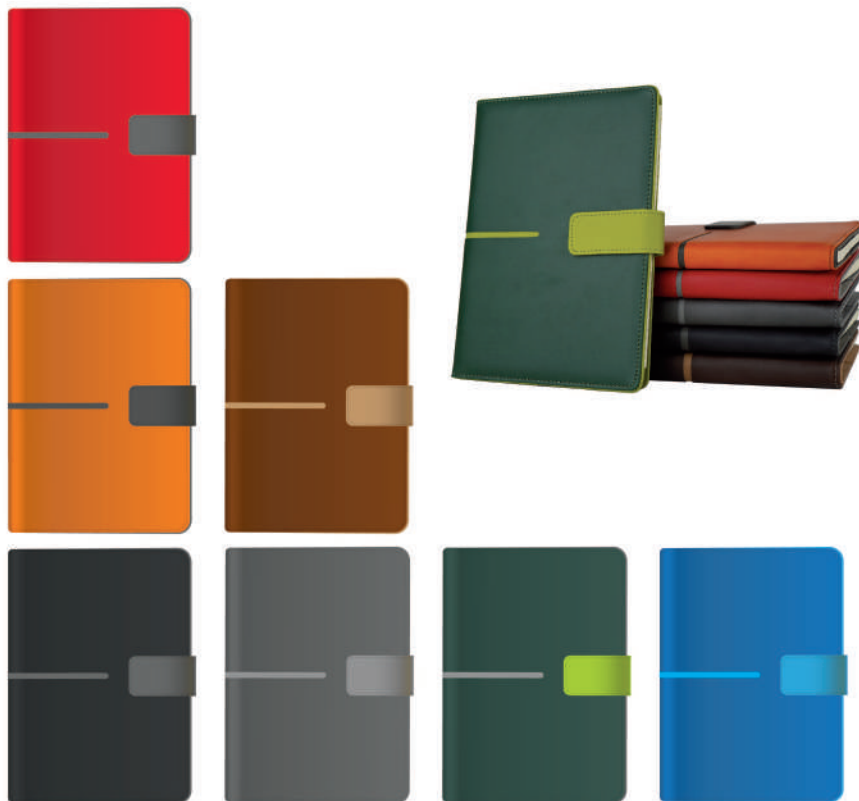

NOTEBOOK-SEMAINIER-JOURNALIER

Dos carré cousu

Couleurs disponible : ■■■■■■

- 144 pages en dos carré cousu
- couverture rigide emboîtée
- simili cuir
- fermeture aimantée
- grille 1 couleur
- note par page
- papier ivoire 80g

Réf : 8007-48

- 144 pages en dos carré cousu
- couverture rigide emboîtée
- simili cuir
- grille 2 couleurs
- fermeture aimantée
- 1 Semaine sur 2 pages
- papier ivoire 90g

Réf : 6007-32

- 352 pages en dos carré cousu
- couverture rigide emboîtée
- simili cuir
- fermeture aimantée
- grille 2 couleurs
- 1 jour par page
- papier ivoire 70g

Réf : 5007-32

AGENDA SPIRALE